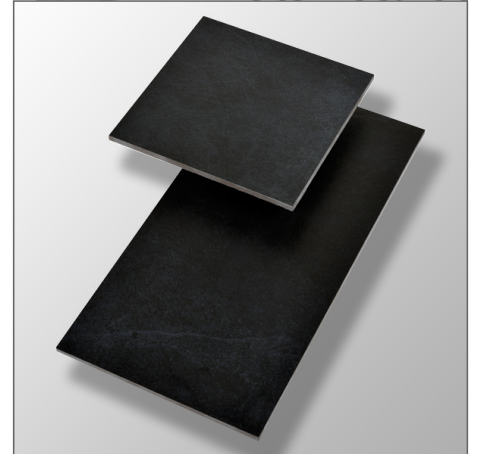

Preis ab: 70,26 EUR

incl. 19% MwSt.

Optionen:

Grösse: klein (298 mm x 298 mm)

Grösse: gross (298 mm x 597 mm)

Preis: +5,50 EUR incl. 19% MwSt.

Beschreibung

Mit der Fliese Schiefer, matt (Sie wählen nur noch zwischen klein und gross aus) können Sie, falls eine Fliese an Ihrem MAGIC TABLE beschädigt wurde, die beschädigte Fliese ersetzen. Natürlich können Sie einfach verschiedene Fliesentypen mit Ihren vorhandenen Fliesen zu einem einzigartigen individuellen Dekor kombinieren.

Technische Daten

Material: Schiefer
Abmessungen: - klein: 298 x 298 mm - gross: 298 x 597 mm
Lieferumfang: - eine Fliese (je nach Auswahl klein oder gross)