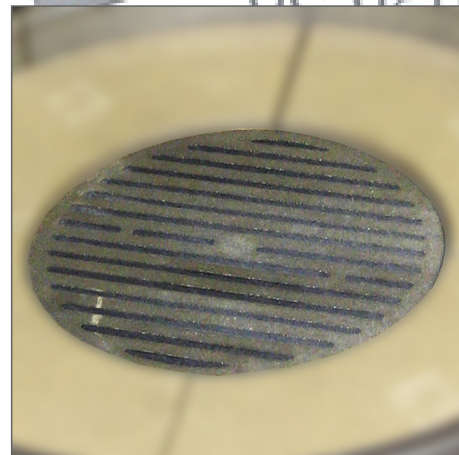

Beschreibung

Der Gussrost / Ascherost für unsere Girse-Design Grillkamine und Feuerstellen ist, wie auch die Boden- bzw. Rückensteine in diesen Geräten, ein Teil, dass sich durch die Benutzung regelmässig abnutzt und dann ausgetauscht werden muss. Unabhängig davon, ob für unsere Feuerstellen oder Gartenkamine, gibt es den Gussrost in einer Standardgrösse, die für alle Typen gleich ist.

Details

Alternativ für den Standard-Ascherost kann man auch den Bioethanol-Einsatz in den Kamin oder die Feuerstelle einsetzen. Das Bioethanol-Feuer ermöglicht den Betrieb der Girse-Design Grillkamine, auch ohne grosse Flamme, im Innenbereich. Es gibt nur eine Grösse, die für alle drei Kamintypen passt.

Technische Daten

Durchmesser: 280 mm Höhe: 93 mm Gewicht: 5 kg